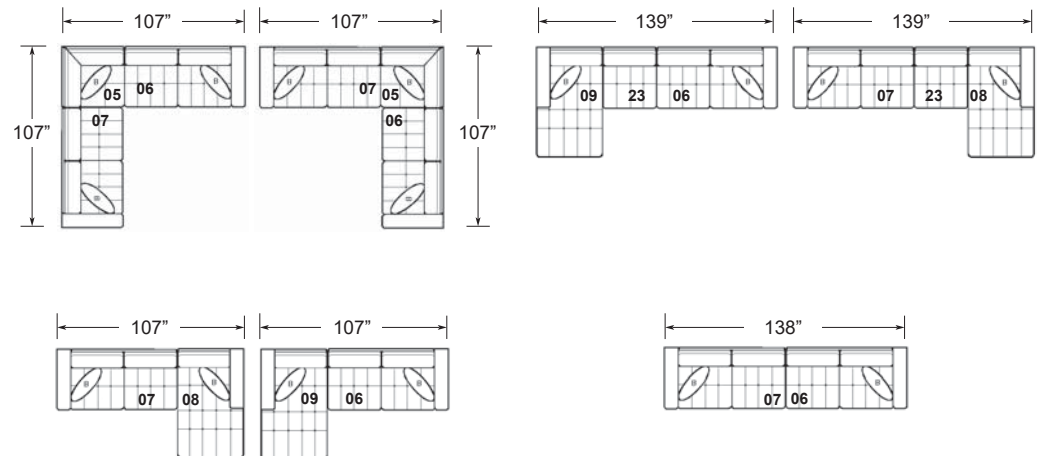

Be
YOU
nique

make it yours

DECOR-REST
FURNITURE LTD

PROUDLY BUILT IN NORTH AMERICA FIÈREMENT CONSTRUIT EN AMÉRIQUE DU NORD

2795 & 3795 SECTIONAL/SECTIONNEL

AVAILABLE IN FABRIC - 2795 OR LEATHER - 3795 • DISPONIBLE EN TISSUE - 2795 OU CUIR - 3795

OPTIONAL LEG & FINISHES

7" Wood Cone
Finishes Available: Fruitwood, Espresso,
Black, Pewter, Antique Grey & Cream

6.7" Metal Cone
Pewter OR Black

CREATE YOUR OWN ROOM ARRANGEMENTS / AGENCEZ VOTRE MOBILIER À VOTRE GUISE