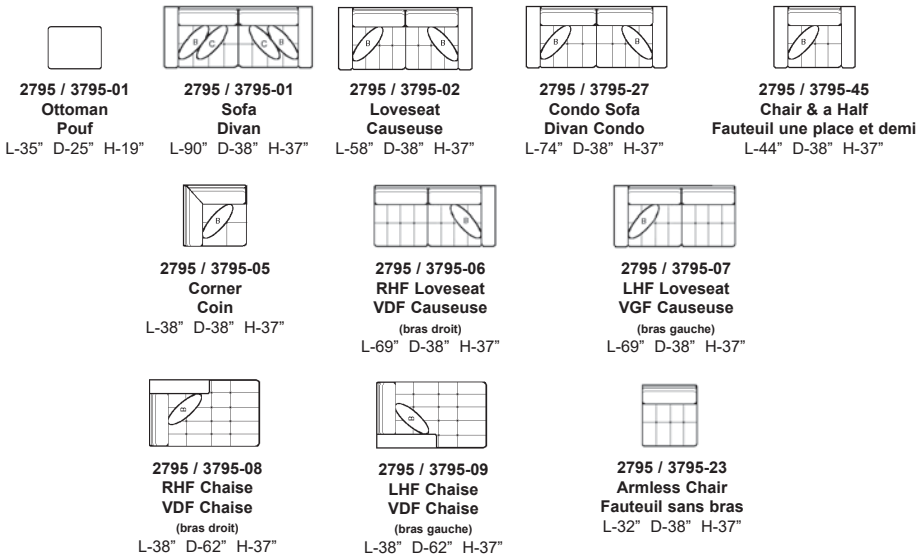

### OPTIONAL LEG & FINISHES

7" Wood Cone  
Finishes Available: Fruitwood, Espresso,  
Black, Pewter, Antique Grey & Cream

6.7" Metal Cone  
Pewter OR Black

3795-07-08 - Black - 6.7" Metal Cone

CREATE YOUR OWN ROOM ARRANGEMENTS / AGENCEZ VOTRE MOBILIER À VOTRE GUISE